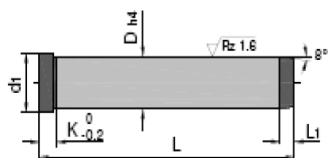

KUULAKORI

l	d ₁	d ₂	L ₁	L ₂	H _{max}	D	L
2,5	22	26	24	18	50	12	40
					82		56
2,8	30	35	34	23	44	18	45
					66		56
					96		71
4,8	46	52	54	33	32	30	56
					70		75
					110		95

OHJAIN TAPPI peräohjauksella

K	L ₁	d ₁	D	L
4	4	16	12	80
				100
				120
				140
				140
6	7	22	18	80
				100
				120
				140
				160
				180
				200
6	7	36	30	160
				200
				240
				280
				300

OHJAIN TAPPI Ilman peräohjausta

M	L ₁	L ₂	D	L
8	4	17	12	80
				100
				120
				140
				160
10	5	20	18	80
				100
				140
				160
				180
				180
12	6	25	24	100
				120
				140
				160
16	7	30	30	140
				160
				180
				200
				250