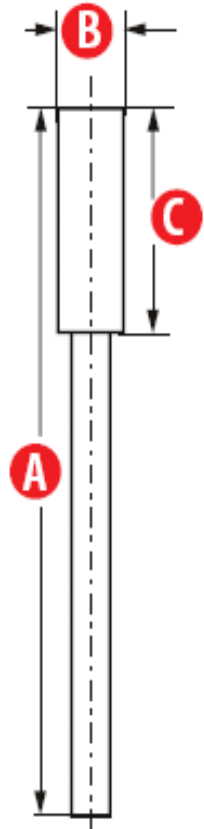

Kovametalliviimestelyterät

Terävä ja tarkka muoto sekä erinomainen tasapaino takaa pitkän käyttöiän hyvän jäljen. Soveltuu karkaistuille, nuorrutetuille sekä päästetyille työkaluteräksille. 3 mm karalla.

Setti 1, 6274060S hintaan 110 Eur/setti

	A	B	C
Sylinteri, suora pää	51	6	13
Sylinteri pallopää	51	6	13
Kartio, teräväpää	51	6	13
Kartio, pallopää	51	6	13
Ellipsi	48	6	10
Kuula	44	-	Ø 6,4
Vastakartio 10	44	6	6
Kartio 22	51	6	13

Setti 2, 6274020S hintaan 95 Eur/setti

Sylinteri, suora pää	38	2,4	13
Sylinteri pallopää	38	2,4	13
Kartio, teräväpää	38	3	6
Kartio, pallopää	38	3	6
Ellipsi	38	3	6
Loiva kartio, pallopää	38	3	10/8
Kuula	38	-	Ø 2,4
Vastakartio 10	38	2	3
	38	3	3
Kartio	38	3	13/14