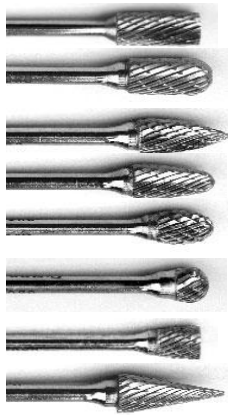

Kovametalliviimestelyterät

Terävä ja tarkka muoto sekä erinomainen tasapaino takaa pitkän käyttöiän hyvän jäljen. Soveltuu karkaistuille, nuorrutetuille sekä päästetyille työkaluteräksille. 3 mm karalla.

Setti 1, 6274060S hintaan 110 Eur/setti

	A	B	C
Sylinteri, suora pää	51	6	13
Sylinteri pallopää	51	6	13
Kartio, teräväpää	51	6	13
Kartio, pallopää	51	6	13
Ellipsi	48	6	10
Kuula	44	-	Ø 6,4
Vastakartio 10	44	6	6
Kartio 22	51	6	13

Setti 2, 6274020S hintaan 95 Eur/setti

Sylinteri, suora pää	38	2,4	13
Sylinteri pallopää	38	2,4	13
Kartio, teräväpää	38	3	6
Kartio, pallopää	38	3	6
Ellipsi	38	3	6
Loiva kartio, pallopää	38	3	10/8
Kuula	38	-	Ø 2,4
Vastakartio 10	38	2	3
	38	3	3
Kartio	38	3	13/14