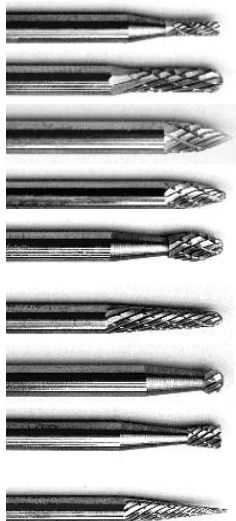

Kovametalliviimestelyterät

Terävä ja tarkka muoto sekä erinomainen tasapaino takaa pitkän käyttöiän hyvän jäljen. Soveltuu karkaistuille, nuorrutetuille sekä päästetyille työkaluteräksille. 3 mm karalla.

Setti 1, 6274060S hintaan 110 Eur/setti

	A	B	C
Sylinteri, suora pää	51	6	13
Sylinteri pallopää	51	6	13
Kartio, teräväpää	51	6	13
Kartio, pallopää	51	6	13
Ellipsi	48	6	10
Kuula	44	-	Ø 6,4
Vastakartio 10	44	6	6
Kartio 22	51	6	13

Setti 2, 6274020S hintaan 95 Eur/setti

Sylinteri, suora pää	38	2,4	13
Sylinteri pallopää	38	2,4	13
Kartio, teräväpää	38	3	6
Kartio, pallopää	38	3	6
Ellipsi	38	3	6
Loiva kartio, pallopää	38	3	10/8
Kuula	38	-	Ø 2,4
Vastakartio 10	38	2	3
	38	3	3
Kartio	38	3	13/14